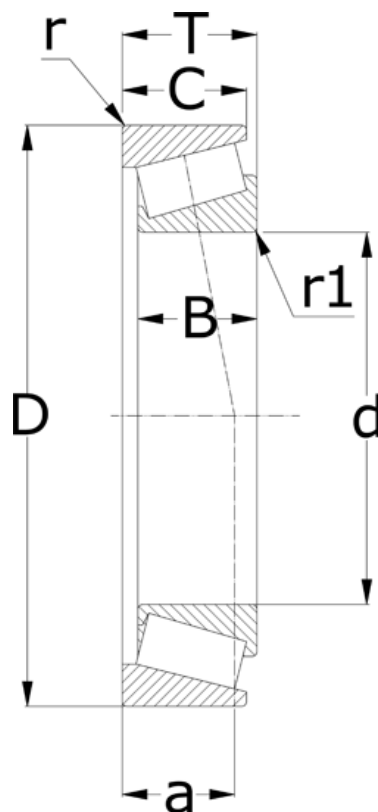

Varenummer: 5715022044015
Beskrivelse: NSK Konisk rulleleje 320/22 XJ

Mål

= -	T = 15
a = 11.1	
B = 15	
C = 11.5	
d = 22	
D = 44	
r = 0.6	
r1 = 0.6	